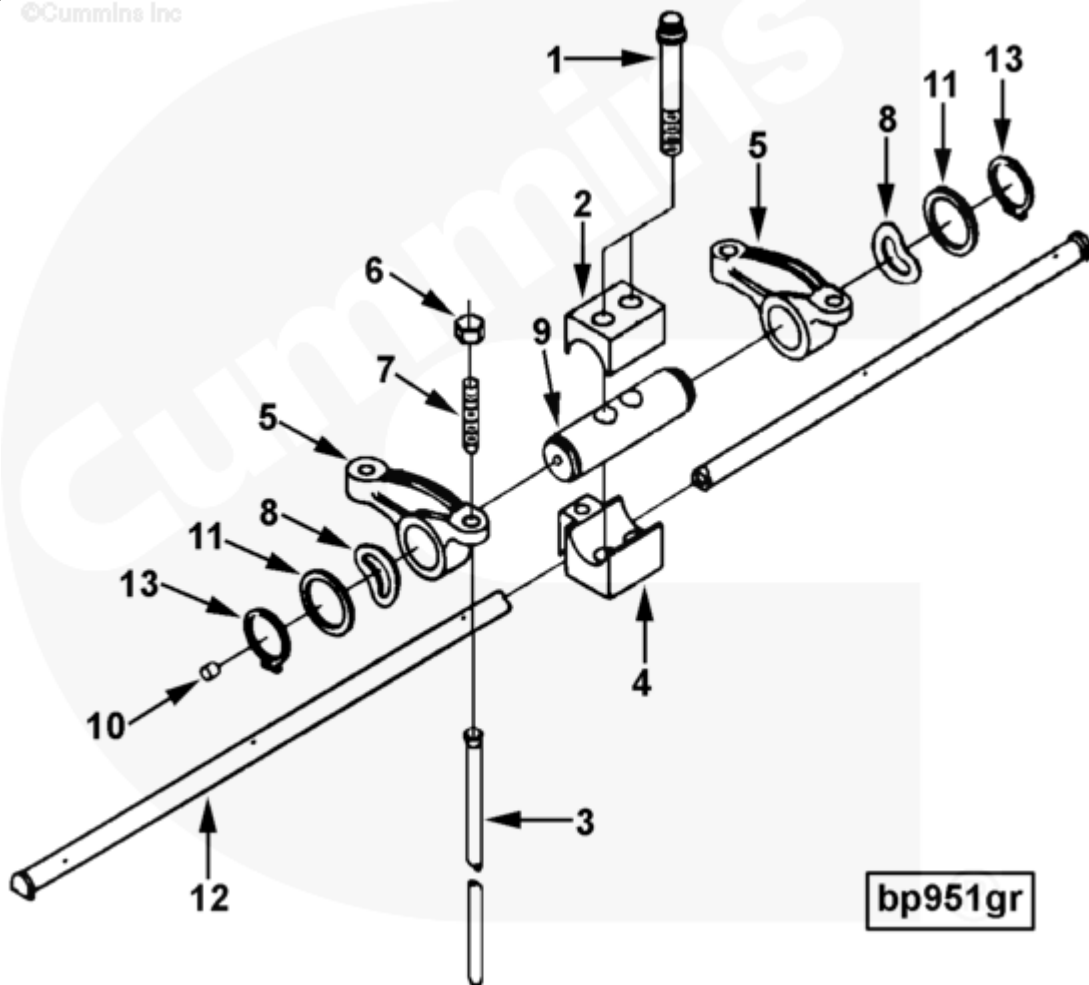

Parts Catalog - Option Detail

Electronic Parts Catalog - Option Detail				
Option	Group	Graphic	Film Card	Date
BP9795	03.01	bp951gr	Z	15-AUG-92
Engines	6C8.3, C GAS PLUS CM556, G8.3, G8.3 CM558, GTA8.3 CM558, ISC CM2150, ISC CM554, ISC CM850, ISC8.3 CM2250, ISC8.3 G CM2180 C101, ISL CM2150, ISL CM554, ISL CM850, ISL G CM2180, ISL8.9 CM2150 L110, ISL8.9 CM2880 L112, ISL9 CM2150 SN, ISL9 CM2250, ISL9 CM2350 L101, ISL9 CM2350 L111, ISLE4 CM850, L GAS PLUS CM556, L8.9, L8.9 L121, L8.9G CMOH2.0 L125B, L9 CM2350 L116B, L9 CM2350 L119B, L9 CM2350 L120C, L9 CM2350 L123B, L9.3 L105, L9.5 L117, L9N CM2380 L124B, QSC8.3 CM2250, QSC8.3 CM2880 C102, QSC8.3 CM554, QSC8.3 CM850(CM2850), QSL9 CM2250, QSL9 CM2250 L115, QSL9 CM2350 L102, QSL9 CM2350 L107, QSL9 CM2350 L118, QSL9 CM2350 L122, QSL9 CM554, QSL9 CM850(CM2850), QSL9 G CM558, QSL9 M CM2250 L106, QSL9.3 CM2880 L113			

SMALL | MEDIUM | LARGE

Cart	Ref No	Part Number	Part Description	Required	Remarks
View My Cart					
		BP9795	Rocker Lever		

					Engine Family: C Series
					Cylinders: 6
<input type="checkbox"/>	1	3901617	Twelve Point Cap Screw	12	M10 x 1.50 x 65
<input type="checkbox"/>	2	3901693	Retaining Clamp	6	
<input type="checkbox"/>	3	3905194	Push Rod	12	
<input type="checkbox"/>	4	3905870	Rocker Lever Support	6	
<input type="checkbox"/>	5	3901717	Rocker Lever	12	
<input type="checkbox"/>	6	3927692	Heavy Hexagon Nut	1	3/8-24 Thd
	7	3900706	Slotted Set Screw	1	3/8 - 24 x 1 1/2 inch
<input type="checkbox"/>	8	3906100	Spring Washer	12	
<input type="checkbox"/>	9	3919435	Rocker Lever Shaft	6	
<input type="checkbox"/>	10	3919434	Rivet	2	
<input type="checkbox"/>	11	3907206	Plain Washer	12	M22
<input type="checkbox"/>	12	3919677	Oil Manifold	1	
<input type="checkbox"/>	13	3901764	Retaining Ring	12	